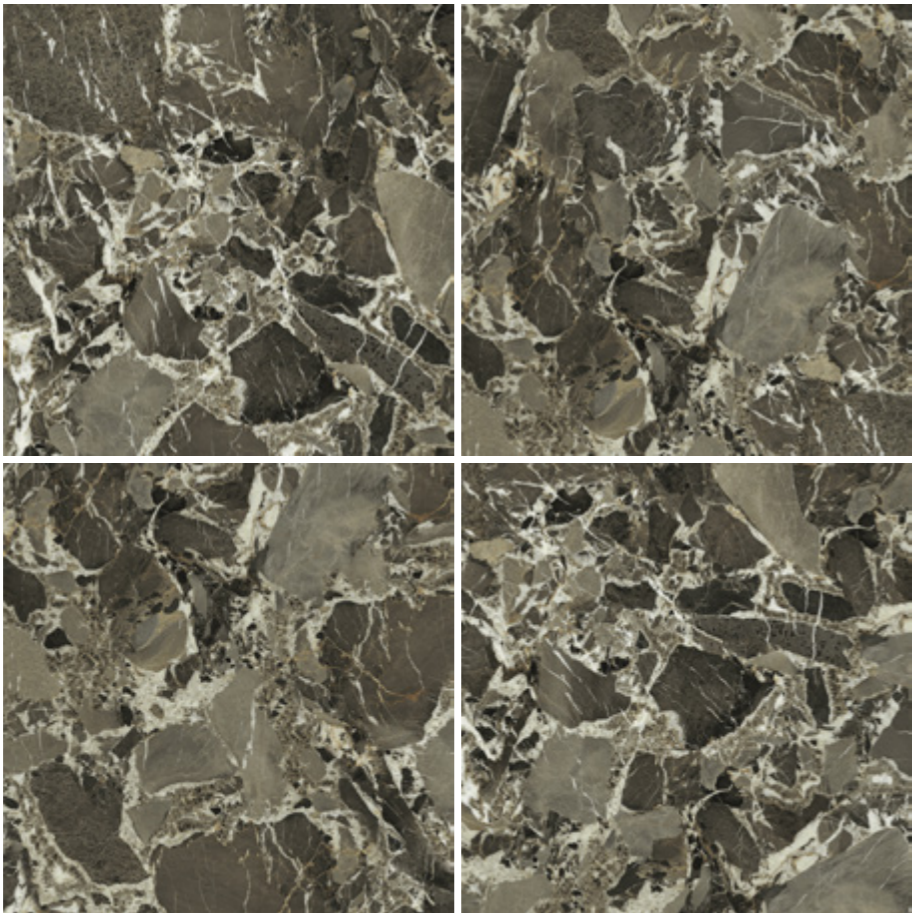

Glossy

800x800mm

10 faces

01.TBR80.0764

Matt Silk

GRAND ANITIQUE

MÃ	BỀ MẶT	KÍCH THƯỚC	SỐ FACE
01.TBR80.0708	Glossy	800x800mm	10 faces

1000x1000mm