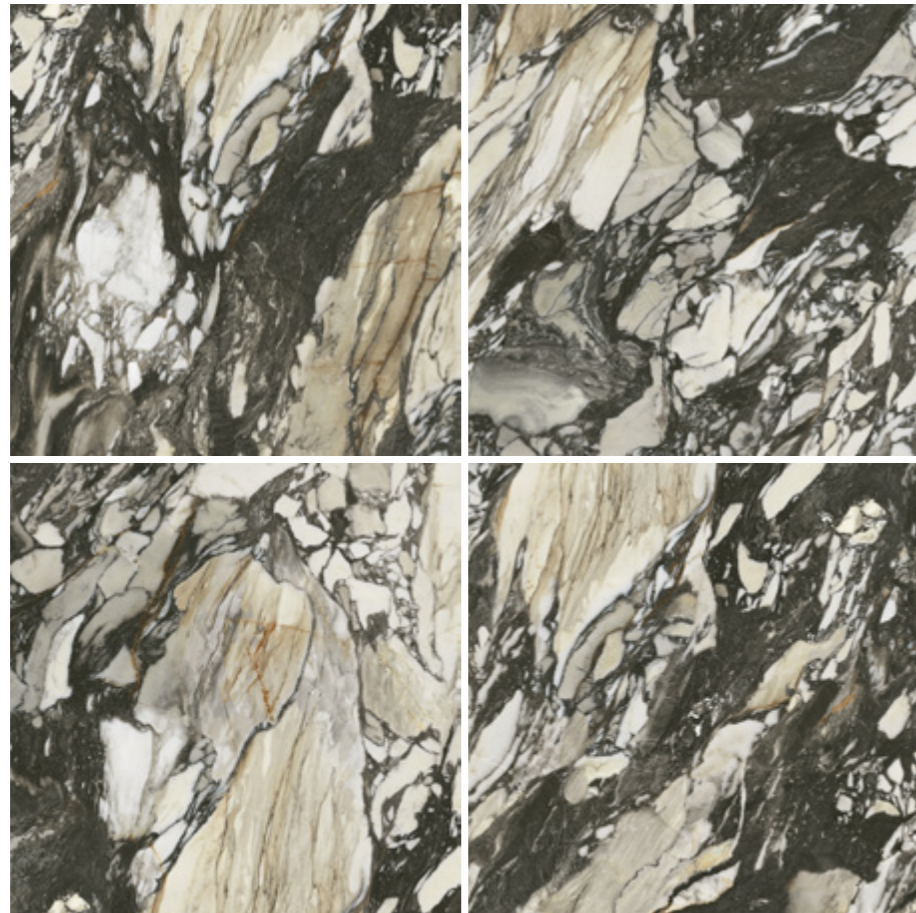

MÃ

BỀ MẶT

KÍCH THƯỚC

SỐ FACE

01.TBR80.0707

Glossy

800x800mm

10 faces