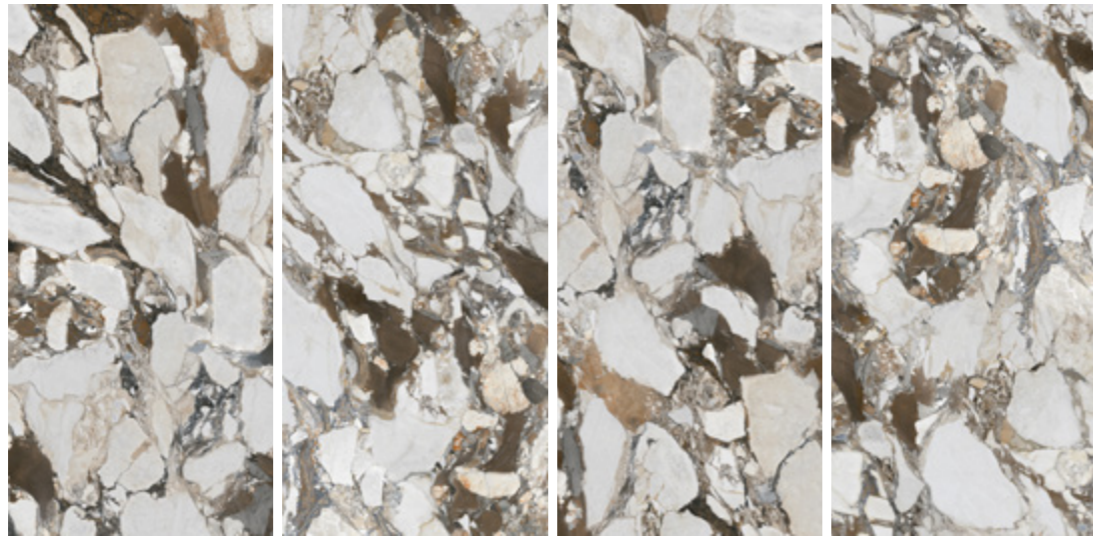

MÃ	BỀ MẶT	KÍCH THƯỚC	SỐ FACE
9717	Glossy	900x1800mm	4 faces

NEW

CECERI STONE

MÃ	BỀ MẶT	KÍCH THƯỚC	SỐ FACE
9718	Glossy	900x1800mm	4 faces

NEW

AUTUMN SEASON

MÃ	BỀ MẶT	KÍCH THƯỚC	SỐ FACE
9719	Glossy	900x1800mm	4 faces