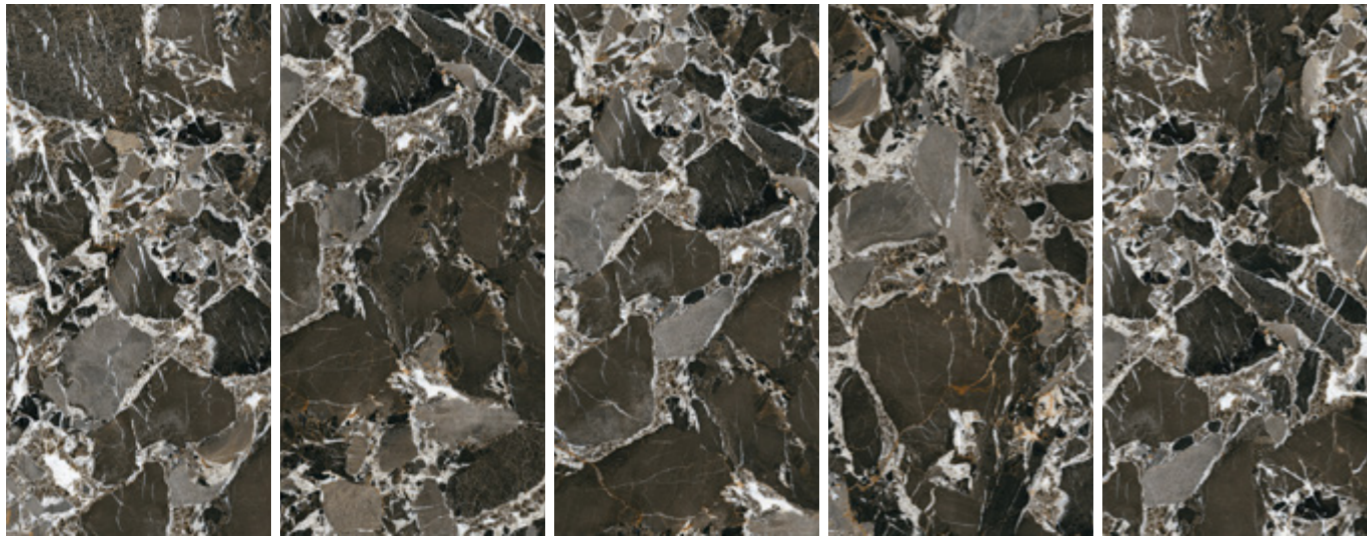

GRAND ANITIQUE

MÃ	BỀ MẶT	KÍCH THƯỚC	SỐ FACE
01.TBR60120.1446	Glossy	600x1200mm	10 faces
01.TBR60120.1471	Matt Crystal