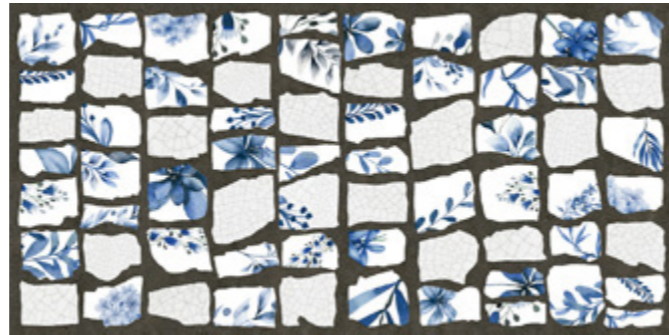

01.TBR60120.1416 - Glossy
01.TBR60120.1543 - Matt Silk

01.TBR60120.1414 - Glossy
01.TBR60120.1541 - Matt Silk

01.TBR60120.1417 - Glossy
01.TBR60120.1544 - Matt Silk

800x800mm

CALACATTA PAONAZZO

MÃ	BỀ MẶT	KÍCH THƯỚC	SỐ FACE
01.TBR80.0701	Glossy	800x800mm	10 faces