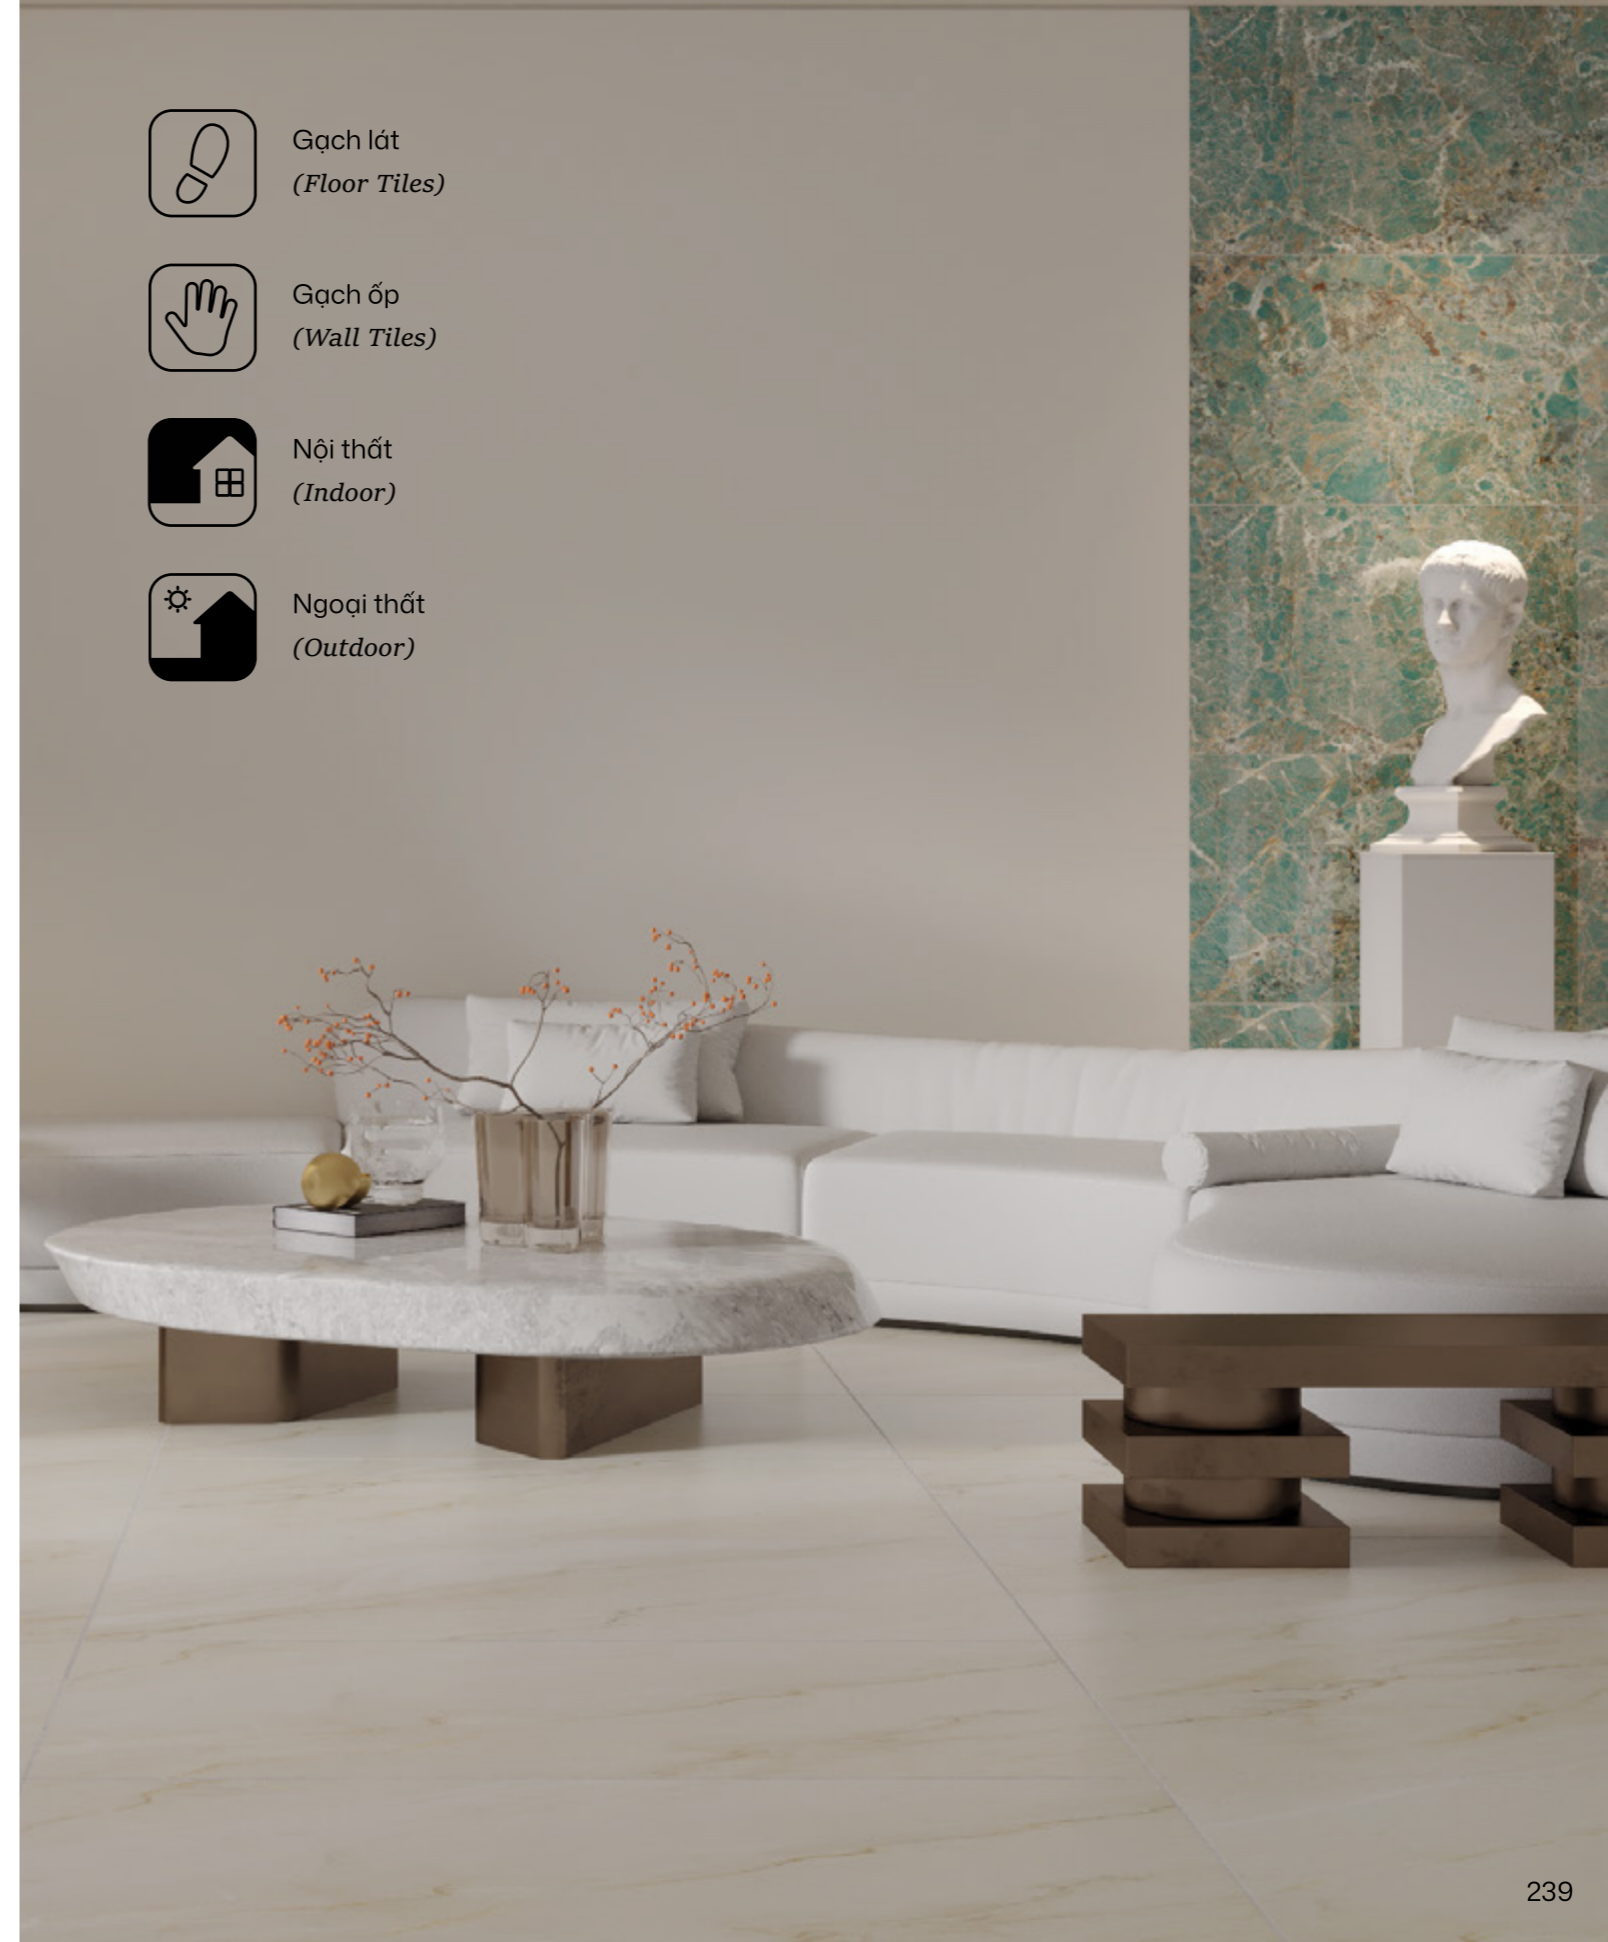

Gạch lát
(*Floor Tiles*)

Gạch ốp
(*Wall Tiles*)

Nội thất
(*Indoor*)

Ngoại thất
(*Outdoor*)