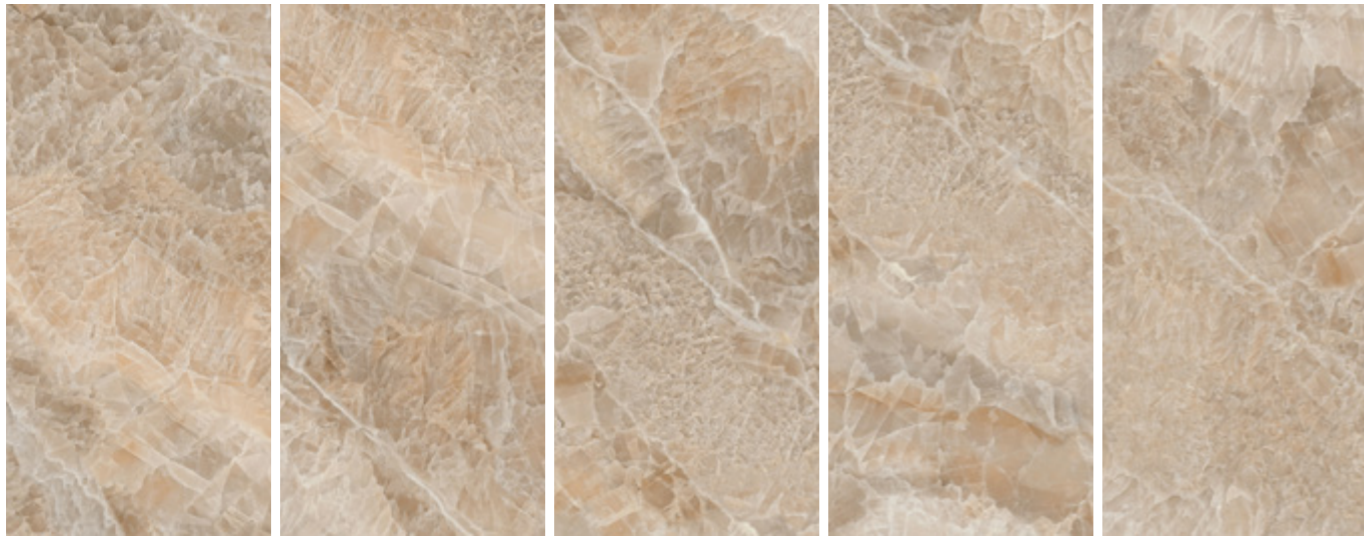

CRYSTAL

MÃ

01.TBR60120.1445
01.TBR60120.1514

BỀ MẶT

Glossy
Matt Silk

KÍCH THƯỚC

600x1200mm

SỐ FACE

10 faces