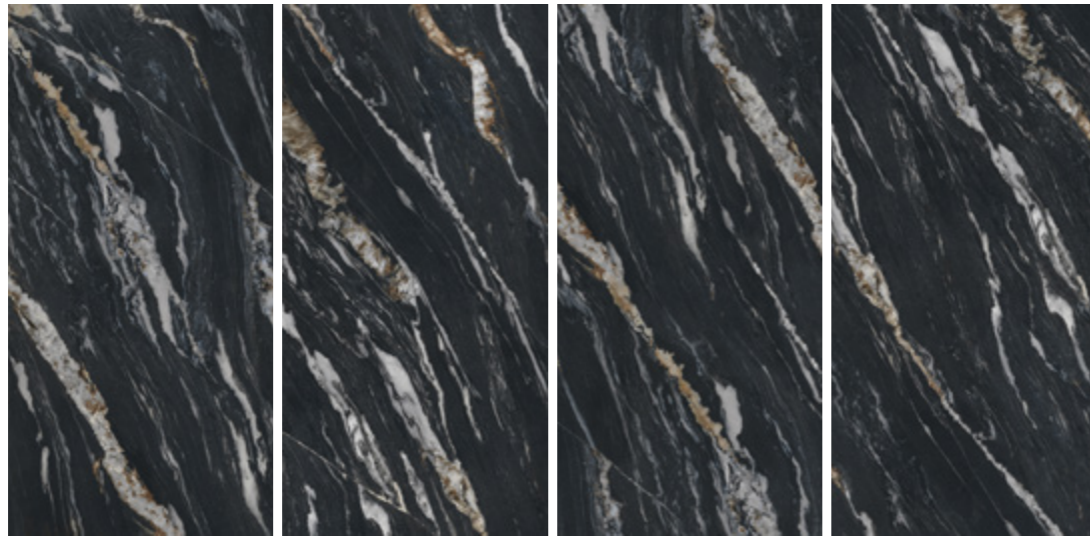

NEW

BELVEDERE

MÃ	BỀ MẶT	KÍCH THƯỚC	SỐ FACE
9722	Glossy	900x1800mm	4 faces