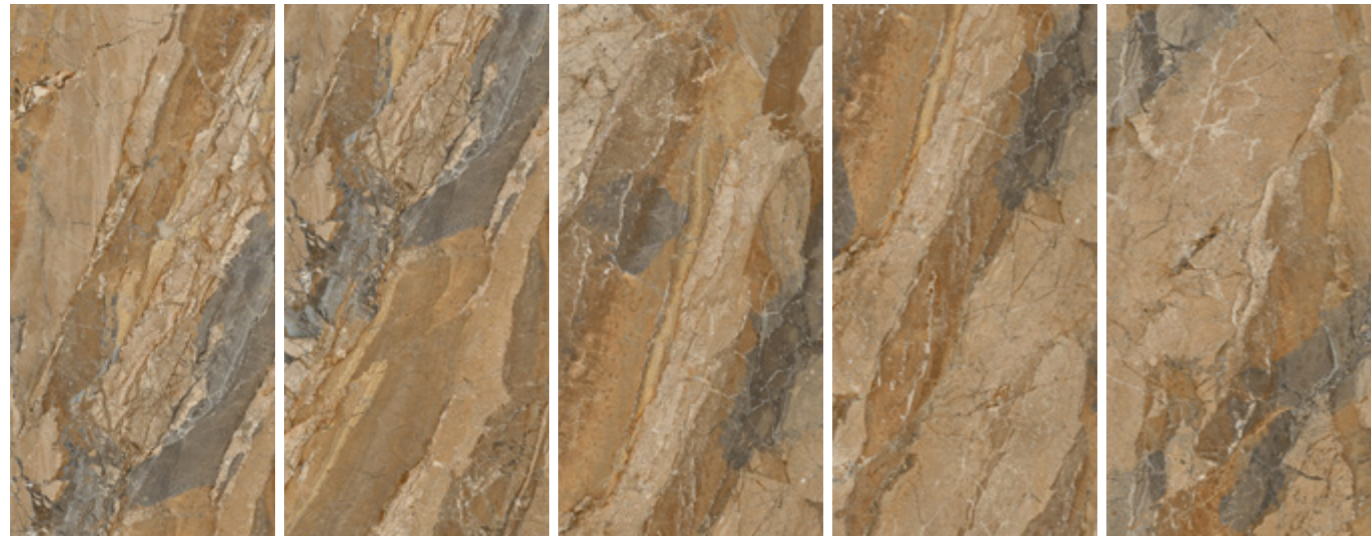

PHOENIX

MÃ

01.TBR60120.1444
01.TBR60120.1513

BỀ MẶT

Glossy
Matt Silk

KÍCH THƯỚC

600x1200mm

SỐ FACE

10 faces