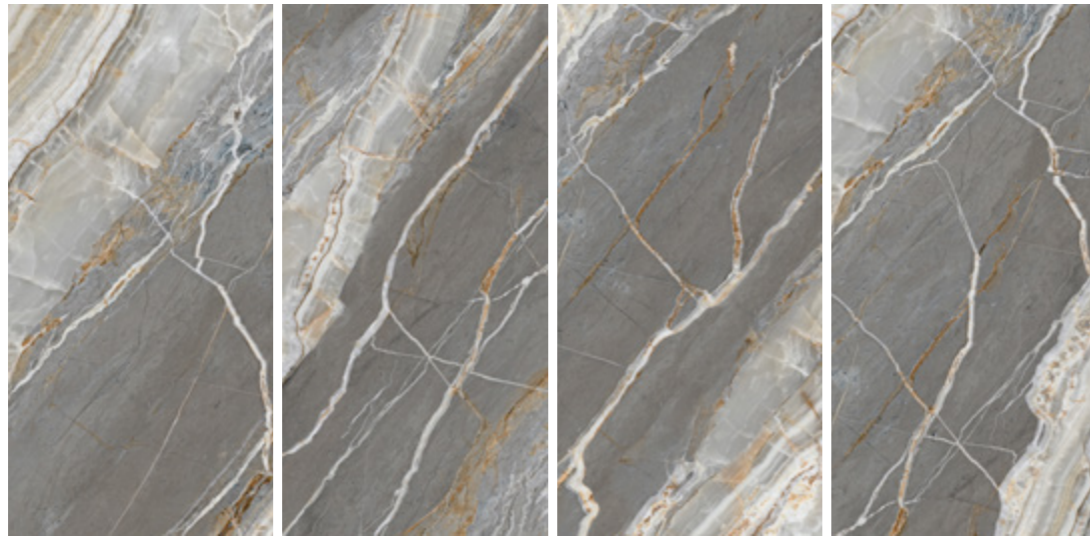

NEW

ONICE STELLANTIS

MÃ	BỀ MẶT	KÍCH THƯỚC	SỐ FACE
9720	Glossy	900x1800mm	4 faces