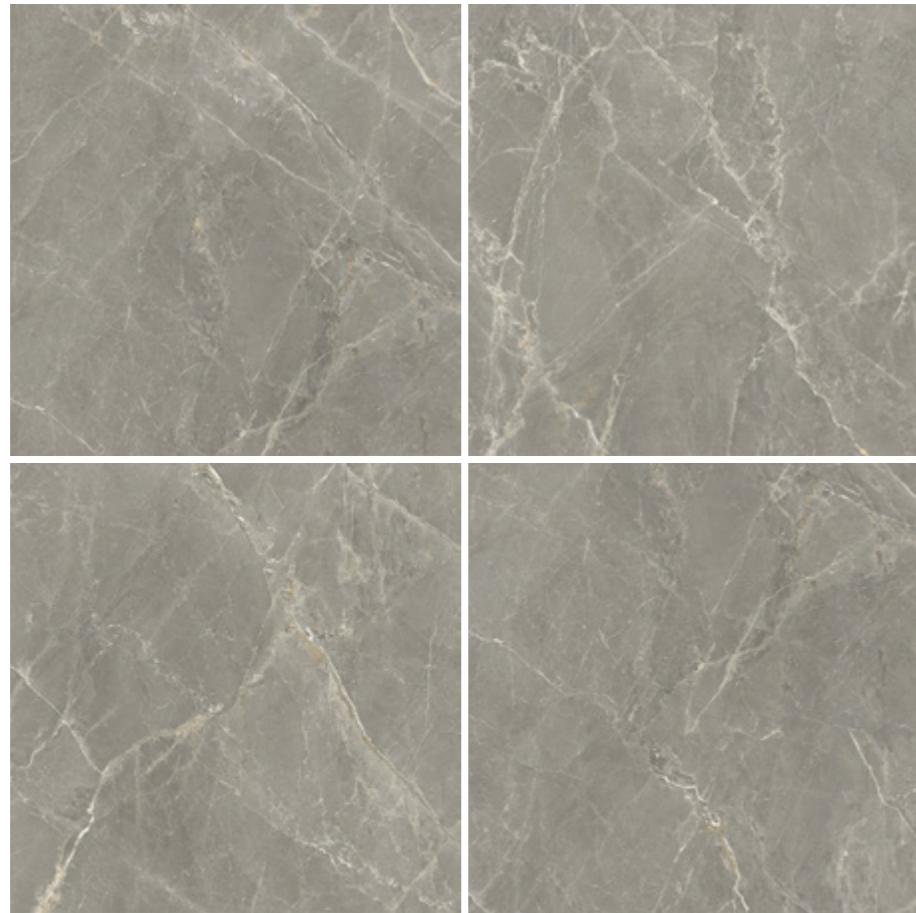

ELEGANT GRAY

MÃ

01.TBR100.0903
01.TBR100.0962

BỀ MẶT

Glossy
Matt Silk

KÍCH THƯỚC

1000x1000mm

SỐ FACE

10 faces