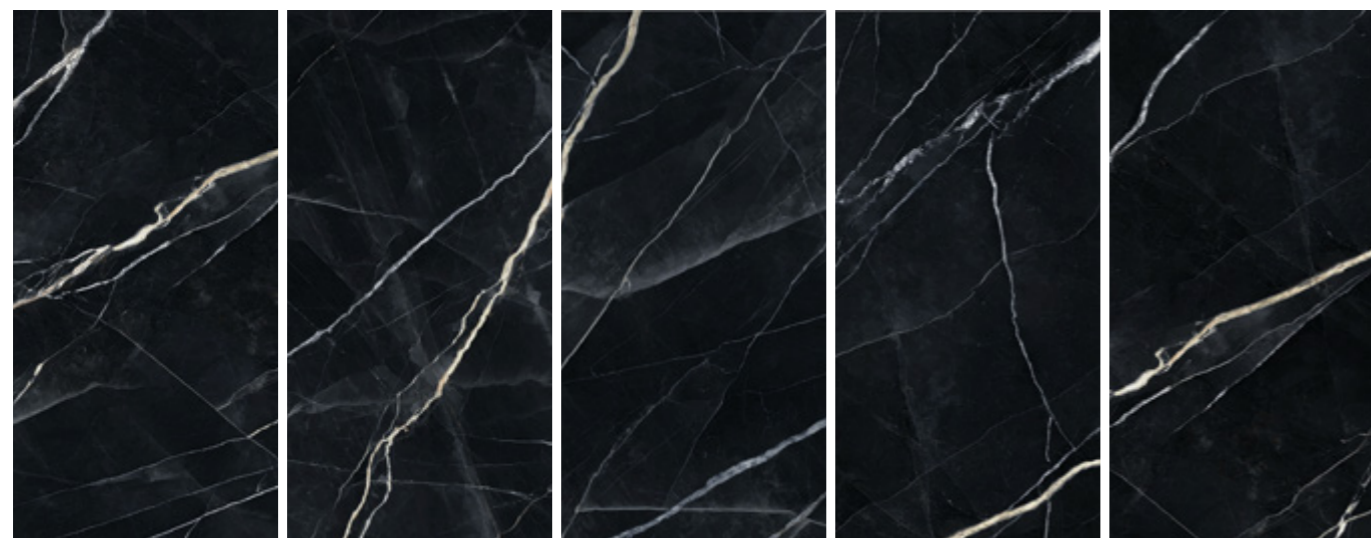

CALACATTA BLACK

MÃ

01.TBR60120.1440
01.TBR60120.1510

BỀ MẶT

Glossy
Matt Silk

KÍCH THƯỚC

600x1200mm

SỐ FACE

10 faces