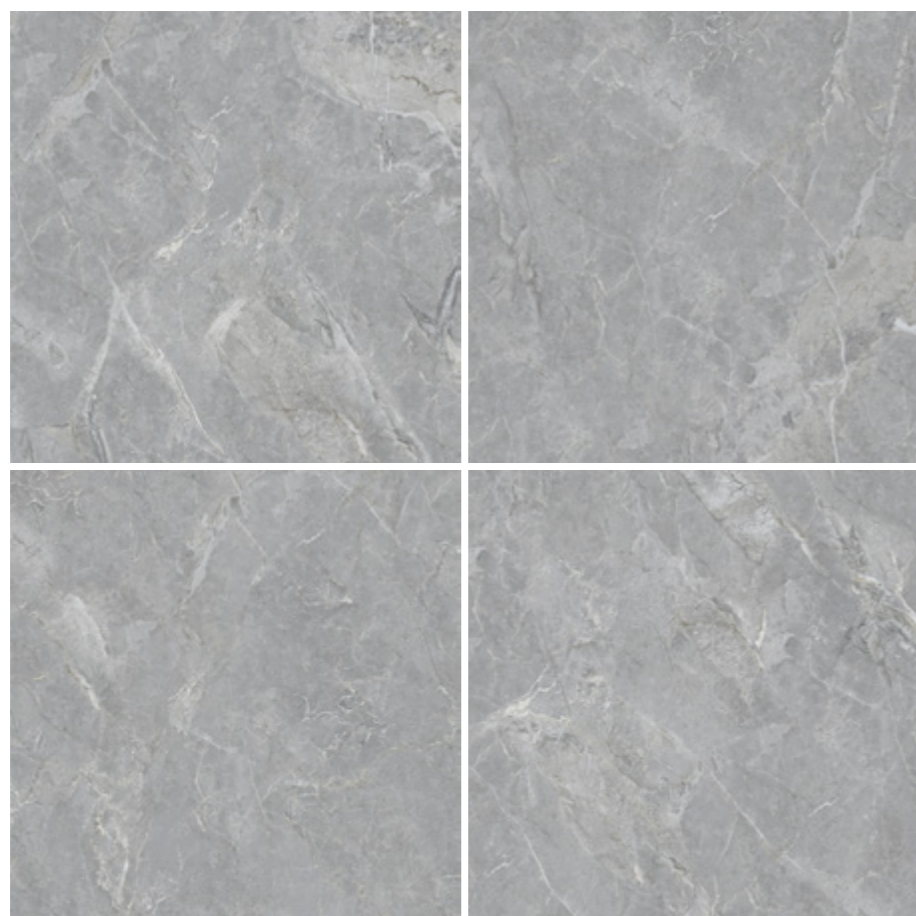

SILVER GREY

MÃ

01.TBR80.0705
01.TBR80.0763

BỀ MẶT

Glossy
Matt Silk

KÍCH THƯỚC

800x800mm

SỐ FACE

10 faces