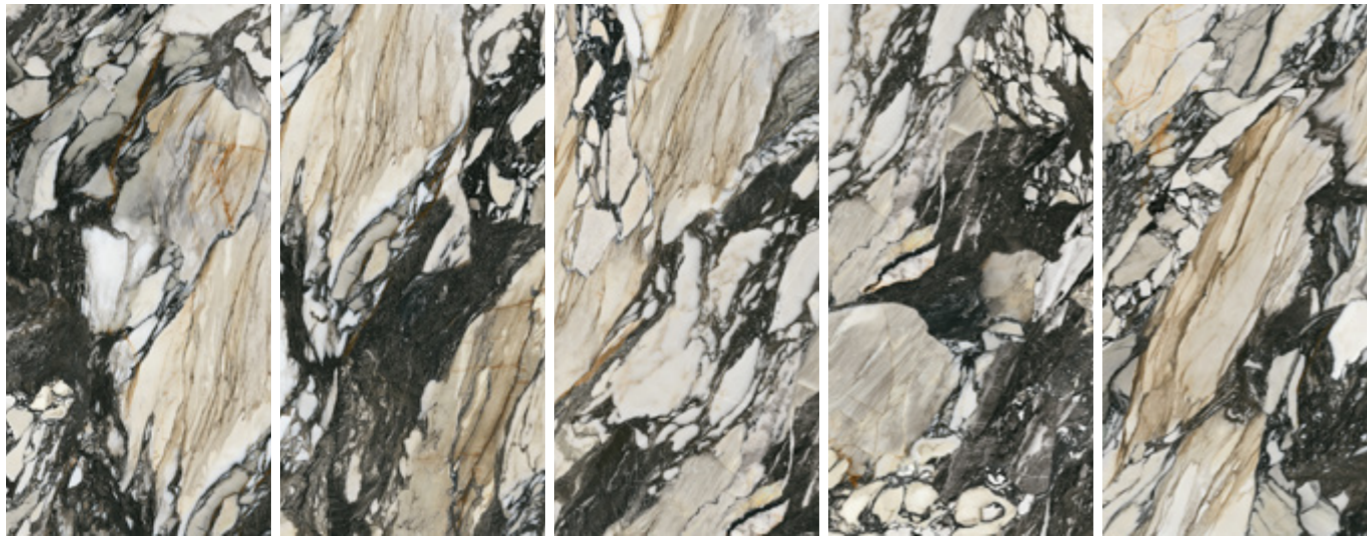

600x1200mm

SỐ FACE

10 faces

CALACATTA PICASSO

MÃ	BỀ MẶT	KÍCH THƯỚC	SỐ FACE
01.TBR60120.1441	Glossy	600x1200mm	10 faces
01.TBR60120.1511	Matt Silk		

CALACATTA BROGHINI

MÃ	BỀ MẶT	KÍCH THƯỚC	SỐ FACE
01.TBR60120.1442	Glossy	600x1200mm	10 faces
01.TBR60120.1512	Matt Silk		