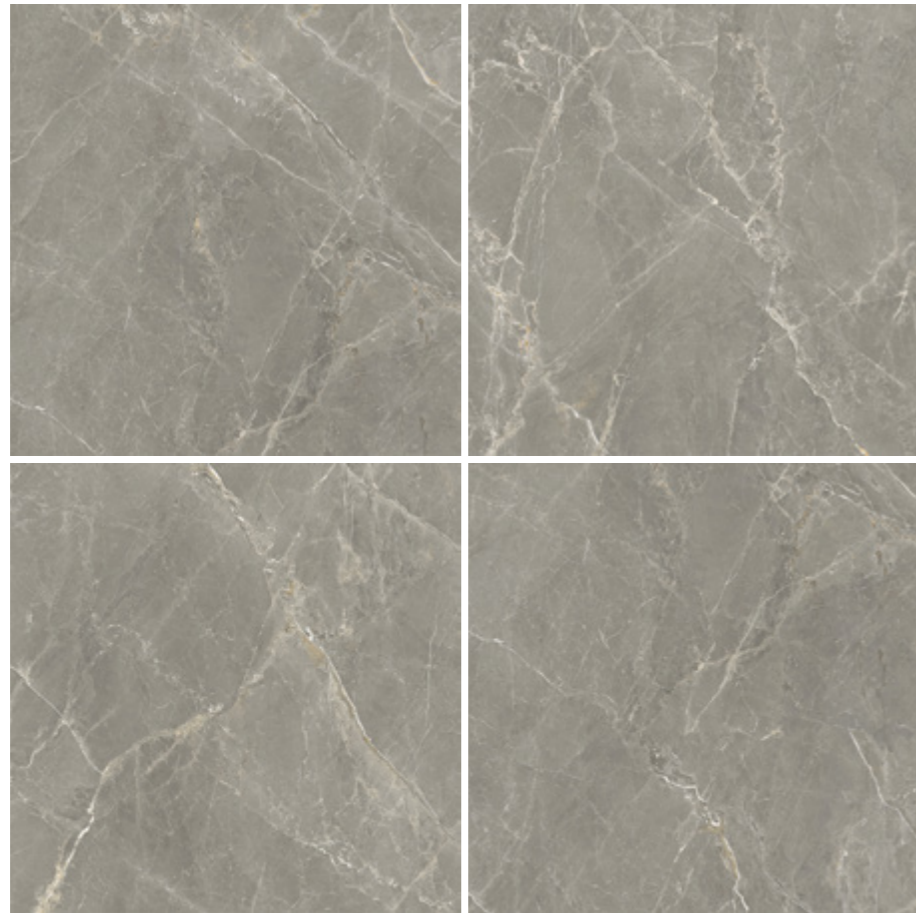

ELEGANT GRAY

MÃ

01.TBR80.0704
01.TBR80.0762

BỀ MẶT

Glossy
Matt Silk

KÍCH THƯỚC

800x800mm

SỐ FACE

10 faces